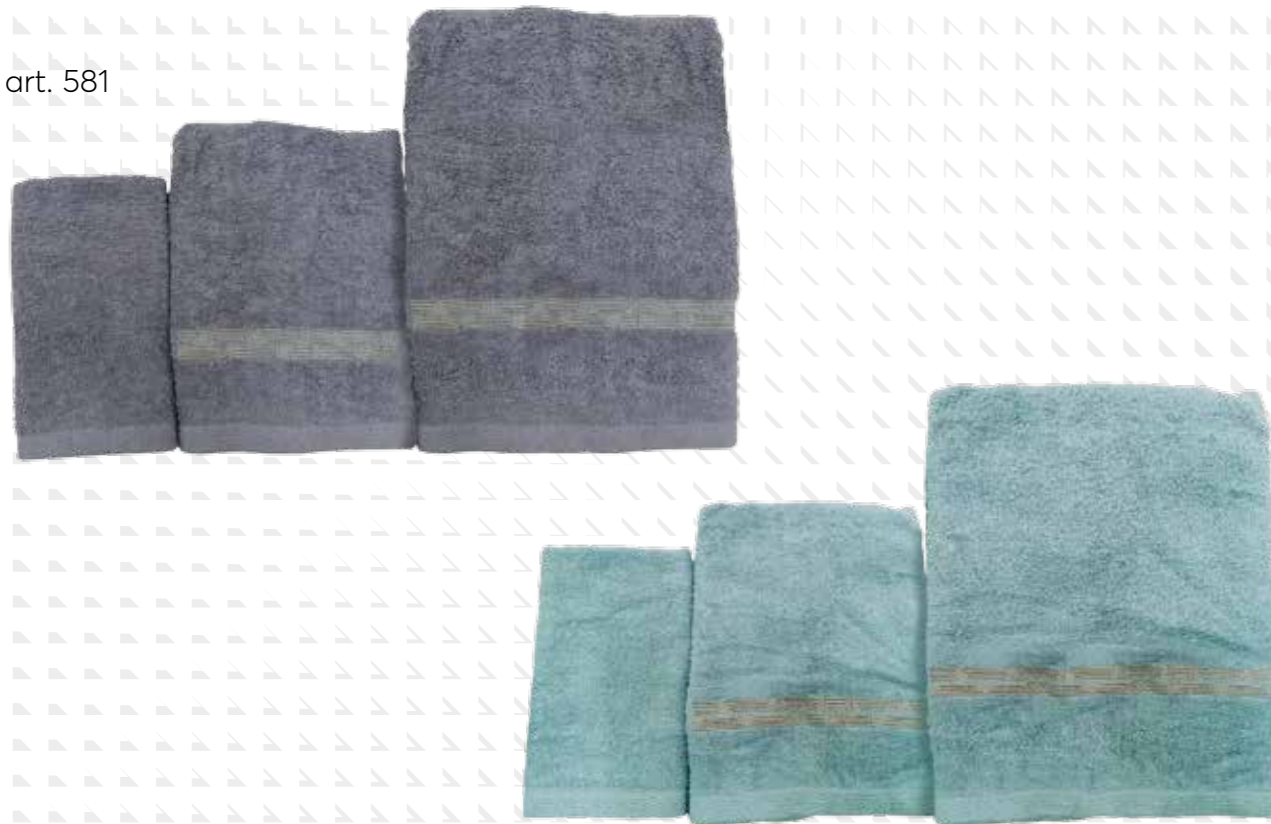

art. 581

art. 582

Σετ 3 τεμαχίων κεντημένες 500 gsm
Set 3 pcs embroideries 500 gsm

1 pc	0,30 x 0,50 m	
1 pc	0,50 x 0,90 m	
1 pc	0,70 x 1,40 m	
Set 3 pcs		28,00 €

Σετ 2 τεμαχίων κεντημένες 500 gsm
Set 2 pcs embroideries 500 gsm

1 pc	0,30 x 0,50 m	
1 pc	0,50 x 0,90 m	
Set 2 pcs		12,00 €